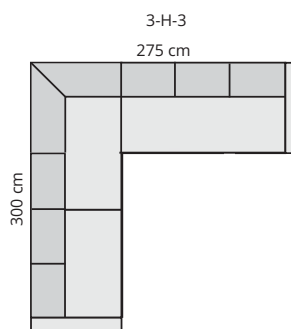

Comet är en modern och stryktålig soffa för miljöer som kräver lite extra. Eftersom stoppning och klädsel går över soffans ovkant är Comet speciellt trygg i miljöer där barn är i rörelse. Stomme av massiv björk i natur och vitpigmenterad. Stoppning av kallsaum. Klädsel som är helt avtagbart.

Moduler med armstöd

GEMENSAMMA MÅTT

HÖJD	78 cm
DJUP	75 cm
SITSHÖJD	44 cm
SITSDJUP	50 cm

MATERIALBESKRIVNING

STOMME	Träram med MDF-botten
STOPPNING SITS	40 kg kallsaum + 300 g fiberfill
STOPPNING RYGG	35 kg kallsaum + 300 g fiberfill
BJÖRKSTOMME	
VITLASERAD BJÖRKSTOMME	
AVTAGBAR KLÄDSEL	I sits- och ryggdynor är standard