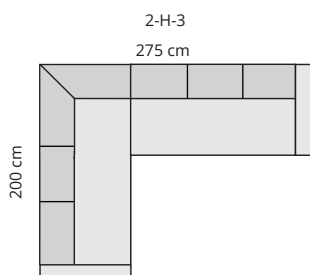

Moduler med armstöd

GEMENSAMMA MÅTT

HÖJD	78 cm
DJUP	75 cm
SITSHÖJD	44 cm
SITSDJUP	50 cm

MATERIALBESKRIVNING

STOMME	Träram med MDF-botten
STOPPNING SITS	40 kg kallsaum + 300 g fiberfill
STOPPNING RYGG	35 kg kallsaum + 300 g fiberfill
BJÖRKSTOMME	
VITLASERAD BJÖRKSTOMME	
AVTAGBAR KLÄDSEL	I sits- och ryggdynor är standard