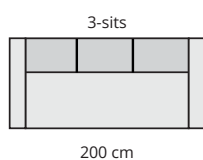

Comet är en modern och stryktålig soffa för miljöer som kräver lite extra. Eftersom stoppning och klädsel går över soffans ovkant är Comet speciellt trygg i miljöer där barn är i rörelse. Stomme av massiv björk i natur och vitpigmenterad. Stoppning av kallsaum. Klädsel som är helt avtagbart.

Moduler med armstöd

GEMENSAMMA MÅTT

HÖJD	78 cm
DJUP	75 cm
SITSHÖJD	44 cm
SITSDJUP	50 cm

MATERIALBESKRIVNING

STOMME	Träram med MDF-botten
STOPPNING SITS	40 kg kallsaum + 300 g fiberfill
STOPPNING RYGG	35 kg kallsaum + 300 g fiberfill
BJÖRKSTOMME	
VITLASERAD BJÖRKSTOMME	
AVTAGBAR KLÄDSEL	I sits- och ryggdynor är standard