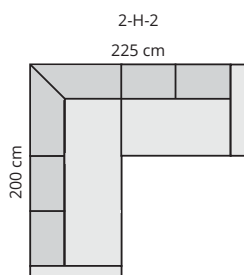

Comet är en modern och stryktålig soffa för miljöer som kräver lite extra. Eftersom stoppning och klädsel går över soffans ovkant är Comet speciellt trygg i miljöer där barn är i rörelse. Stomme av massiv björk i natur och vitpigmenterad. Stoppning av kallsaum. Klädsel som är helt avtagbart.

Moduler med armstöd

GEMENSAMMA MÅTT

HÖJD	78 cm
DJUP	75 cm
SITSHÖJD	44 cm
SITSDJUP	50 cm

MATERIALBESKRIVNING

STOMME	Träram med MDF-botten
STOPPNING SITS	40 kg kallsaum + 300 g fiberfill
STOPPNING RYGG	35 kg kallsaum + 300 g fiberfill
BJÖRKSTOMME	
VITLASERAD BJÖRKSTOMME	
AVTAGBAR KLÄDSEL	I sits- och ryggdynor är standard