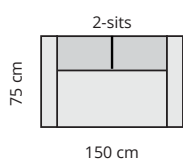

Comet är en modern och stryktålig soffa för miljöer som kräver lite extra. Eftersom stoppning och klädsel går över soffans ovkant är Comet speciellt trygg i miljöer där barn är i rörelse. Stomme av massiv björk i natur och vitpigmenterad. Stoppning av kallsaum. Klädsel som är helt avtagbart.

Moduler med armstöd

GEMENSAMMA MÅTT

HÖJD	78 cm
DJUP	75 cm
SITSHÖJD	44 cm
SITSDJUP	50 cm

MATERIALBESKRIVNING

STOMME	Träram med MDF-botten
STOPPNING SITS	40 kg kallsaum + 300 g fiberfill
STOPPNING RYGG	35 kg kallsaum + 300 g fiberfill
BJÖRKSTOMME	
VITLASERAD BJÖRKSTOMME	
AVTAGBAR KLÄDSEL	I sits- och ryggdynor är standard