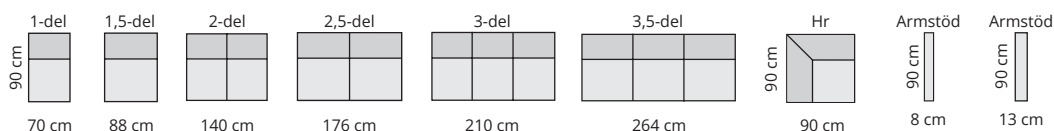

Jazz är en härlig modulsoffa som ger olika uttryck beroende på vilket armstöd och sittdyna man väljer. Soffan har höga ben och finns som både två- och tre-sits samt med en rak hörna och fåtölj.

Välj mellan hel eller delad sits. Modellen är byggbar.

Finns med täcksida.

Moduler

Moduler med armstöd

GEMENSAMMA MÅTT

HÖJD	90 cm
DJUP	90 cm
SITSHÖJD	47 cm (raka ben)
SITSDJUP	55 cm

MATERIALBESKRIVNING

STOMME	Trä, plywood, träfiberplatta och hardboard
SITSAR	Nozag
STOPPNING SITS	40 kg kallskum + 300 g fiberfill
STOPPNING RYGG	Siliconiserad fiberfill
STOPPNING ARMSTÖD	23 kg polyeter + 300 g fiberfill
BENHÖJD	Raka ben: 20 cm (standard) Snedställda ben: 22 cm (tillval)
AVTAGBAR KLÄDSEL	I sits- och ryggdynor är standard