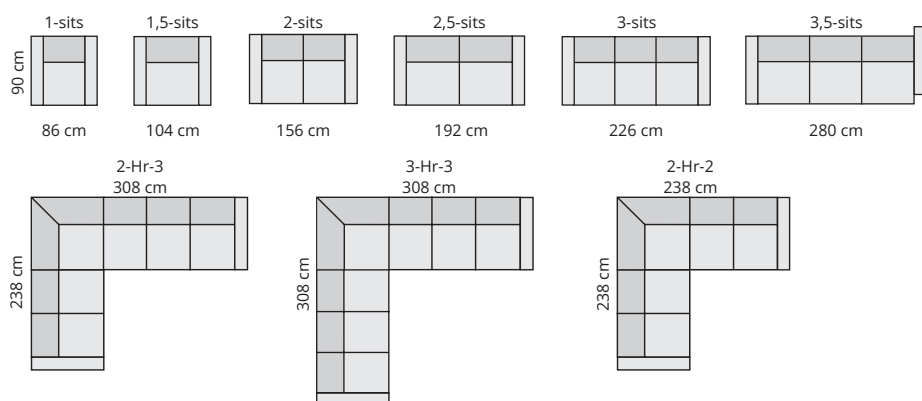

Jazz är en härlig modulsoffa som ger olika uttryck beroende på vilket armstöd och sittdyna man väljer. Soffan har höga ben och finns som både två- och tre-sits samt med en rak hörna och fåtölj.

Välj mellan hel eller delad sits. Modellen är byggbar.

Finns med täcksida.

Moduler

Moduler med armstöd

GEMENSAMMA MÅTT

HÖJD	90 cm
DJUP	90 cm
SITSHÖJD	47 cm (raka ben)
SITSDJUP	55 cm

MATERIALBESKRIVNING

STOMME	Trä, plywood, träfiberplatta och hardboard
SITSAR	Nozag
STOPPNING SITS	40 kg kallskum + 300 g fiberfill
STOPPNING RYGG	Siliconiserad fiberfill
STOPPNING ARMSTÖD	23 kg polyeter + 300 g fiberfill
BENHÖJD	Raka ben: 20 cm (standard) Snedställda ben: 22 cm (tillval)
AVTAGBAR KLÄDSEL	I sits- och ryggdynor är standard