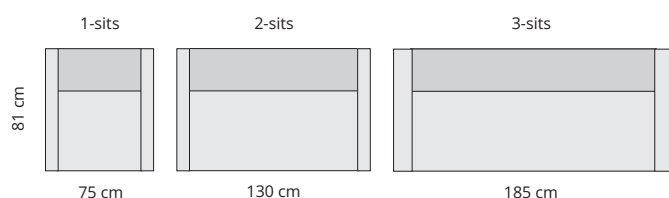

Baksida

Kwadrat är en helt ny sektionsoffa som klarar tuffa miljöer. Perfekt för den miljö som kräver lite extra. Har en väl tilltagen smulspringa på 6 cm som löper horisontellt (inte vertikalt som är det vanliga), sitsdynan löper hela vägen bak där den möter ryggdynan. Detta blir dessutom en snygg stilistisk detalj om man väljer att ha soffan mitt i rummet. Silverlackade metallben som standard.

## GEMENSAMMA MÅTT

|          |       |
|----------|-------|
| HÖJD     | 76 cm |
| DJUP     | 81 cm |
| SITSHÖJD | 44 cm |
| SITSDJUP | 52 cm |