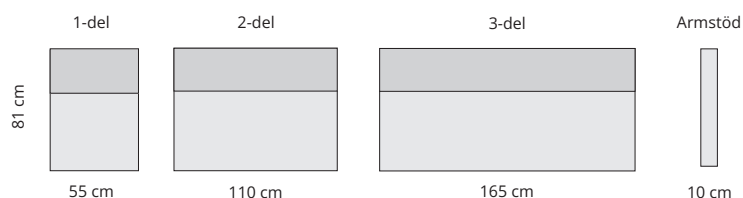

Kwadrat är en helt ny sektionsoffa som klarar tuffa miljöer. Perfekt för den miljö som kräver lite extra. Har en väl tilltagen smulspringa på 6 cm som löper horisontellt (inte vertikalt som är det vanliga), sitsdynan löper hela vägen bak där den möter ryggdynan. Detta blir dessutom en snygg stilistisk detalj om man väljer att ha soffan mitt i rummet. Silverlackade metallben som standard.

Hörndelar är under konstruktion, vänligen begär offert vid förfrågningar.

Moduler

Moduler med armstöd

GEMENSAMMA MÅTT

HÖJD	76 cm
DJUP	81 cm
SITSHÖJD	44 cm
SITSDJUP	52 cm

MATERIALBESKRIVNING

STOMME	Plywood, massivt trä, fiberplatta
STOPPNING SITS	Nosaq, kallskum HR 40 kg + 300 g fiberfill
STOPPNING RYGG	30 kg kallskum
BENHÖJD	15 cm

BEN

TILLVAL

Sjukhusväv
Armstödsskydd