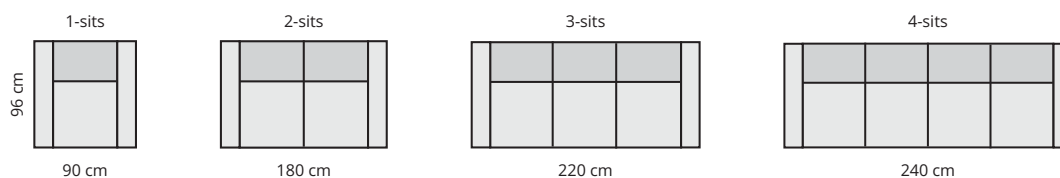

Den ganska avskalade stommen skiljer sig från de fluffiga och sköna plymåerna som gör att man vill sitta länge, oavsett om man pausar, läser eller tittar på tv. Dolce är en ganska nätt soffa som enkelt kan placeras där behovet finns. Det kan vara i vardagsrummet, personalrummet eller loungen. Dolce står på höga träben som kan fås i björk, ek, vitbets eller svarta. Dolcefamiljen består av fåtölj, 2-sits, 3-sits och 4-sits samt symmetriska hörnsoffor 2H2 och 3H3.

Moduler med armstöd

GEMENSAMMA MÅTT

HÖJD	86 cm
DJUP	96 cm
SITSHÖJD	45 cm
SITSDJUP	

MATERIALBESKRIVNING

SITSSTOMME	Massivt trä + plywood med nozaq
STOMME	Massivt trä + plywood
STOPPNING SITS	35 kg HR kallskum + fiberfil
STOPPNING RYGG	30 kg kallskum + fiberfil
STOPPNING ARMSTÖD	25 kg kallskum + fiberfil
BEN	