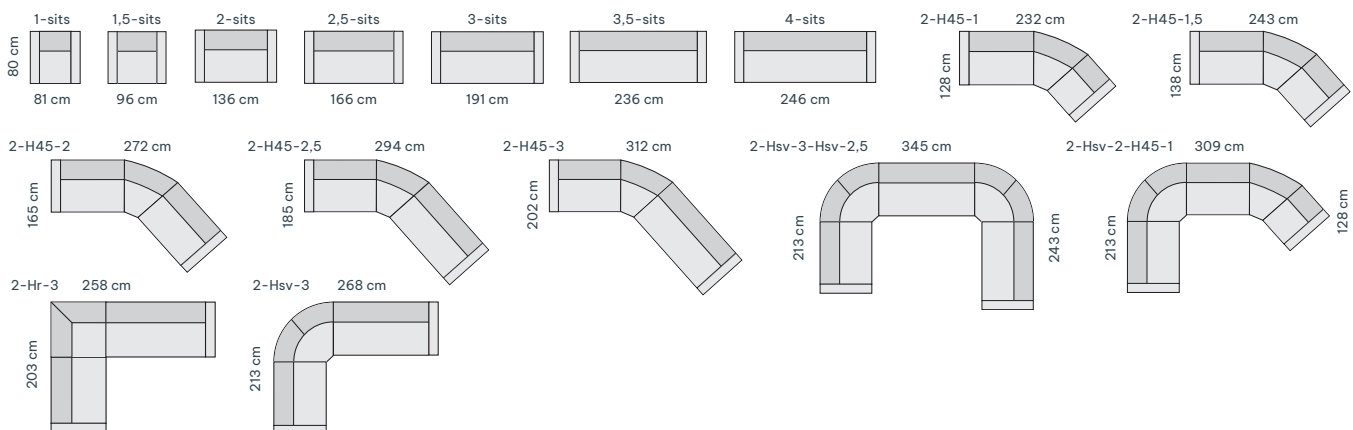

Zola

Zola är en byggbar soffa med många olika moduler. Det finns två olika sitsbredder, tre olika hörndelar. Endast fantasin sätter gränser. Både sits- och ryggdynor är i högelastiskt kallskum och ger soffan en fantastisk komfort. Dynorna är sydda med långa dragkedjor vilket gör det enkelt att ta av och på fodralen. Helt avtagbar klädsel finns som tillval liksom sjukhusväv. Zola går även att beställa i specialmått och passar i de flesta offentliga miljöer.

Med rakt armstöd

Moduler

Moduler med armstöd

Gemensama mått (cm)

Höjd:	81
Djup:	83
Sitshöjd:	45
Sitsdjup:	53

Materialbeskrivning

Stomme:	Träram med nozaggfjäder
Stoppning sits:	40 kg högelastiskt kallskum + 300 g fiberfill
Stoppning rygg:	40 kg högelastiskt kallskum + 300 g fiberfill
Benhöjd:	15 cm
Avtagbar klädsel:	I sitsdynor är standard