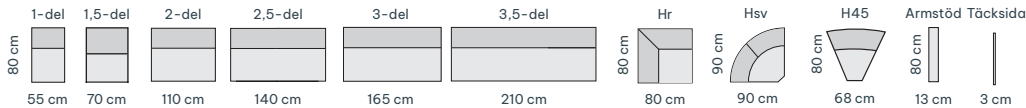

Zola

Zola är en byggbar soffa med många olika moduler. Det finns två olika sitsbredder, tre olika hörndelar. Endast fantasin sätter gränser. Både sits- och ryggdynor är i högelastiskt kallskum och ger soffan en fantastisk komfort. Dynorna är sydda med långa dragkedjor vilket gör det enkelt att ta av och på fodralen. Helt avtagbar klädsel finns som tillval liksom sjukhusväv. Zola går även att beställa i specialmått och passar i de flesta offentliga miljöer.

Med rakt armstöd

Moduler

Moduler med armstöd

Gemensama mått (cm)

Höjd:	81
Djup:	83
Sitshöjd:	45
Sitsdjup:	53

Materialbeskrivning

Stomme:	Träram med nozaggfjäder
Stoppning sits:	40 kg högelastiskt kallskum + 300 g fiberfill
Stoppning rygg:	40 kg högelastiskt kallskum + 300 g fiberfill
Benhöjd:	15 cm
Avtagbar klädsel:	I sitsdynor är standard